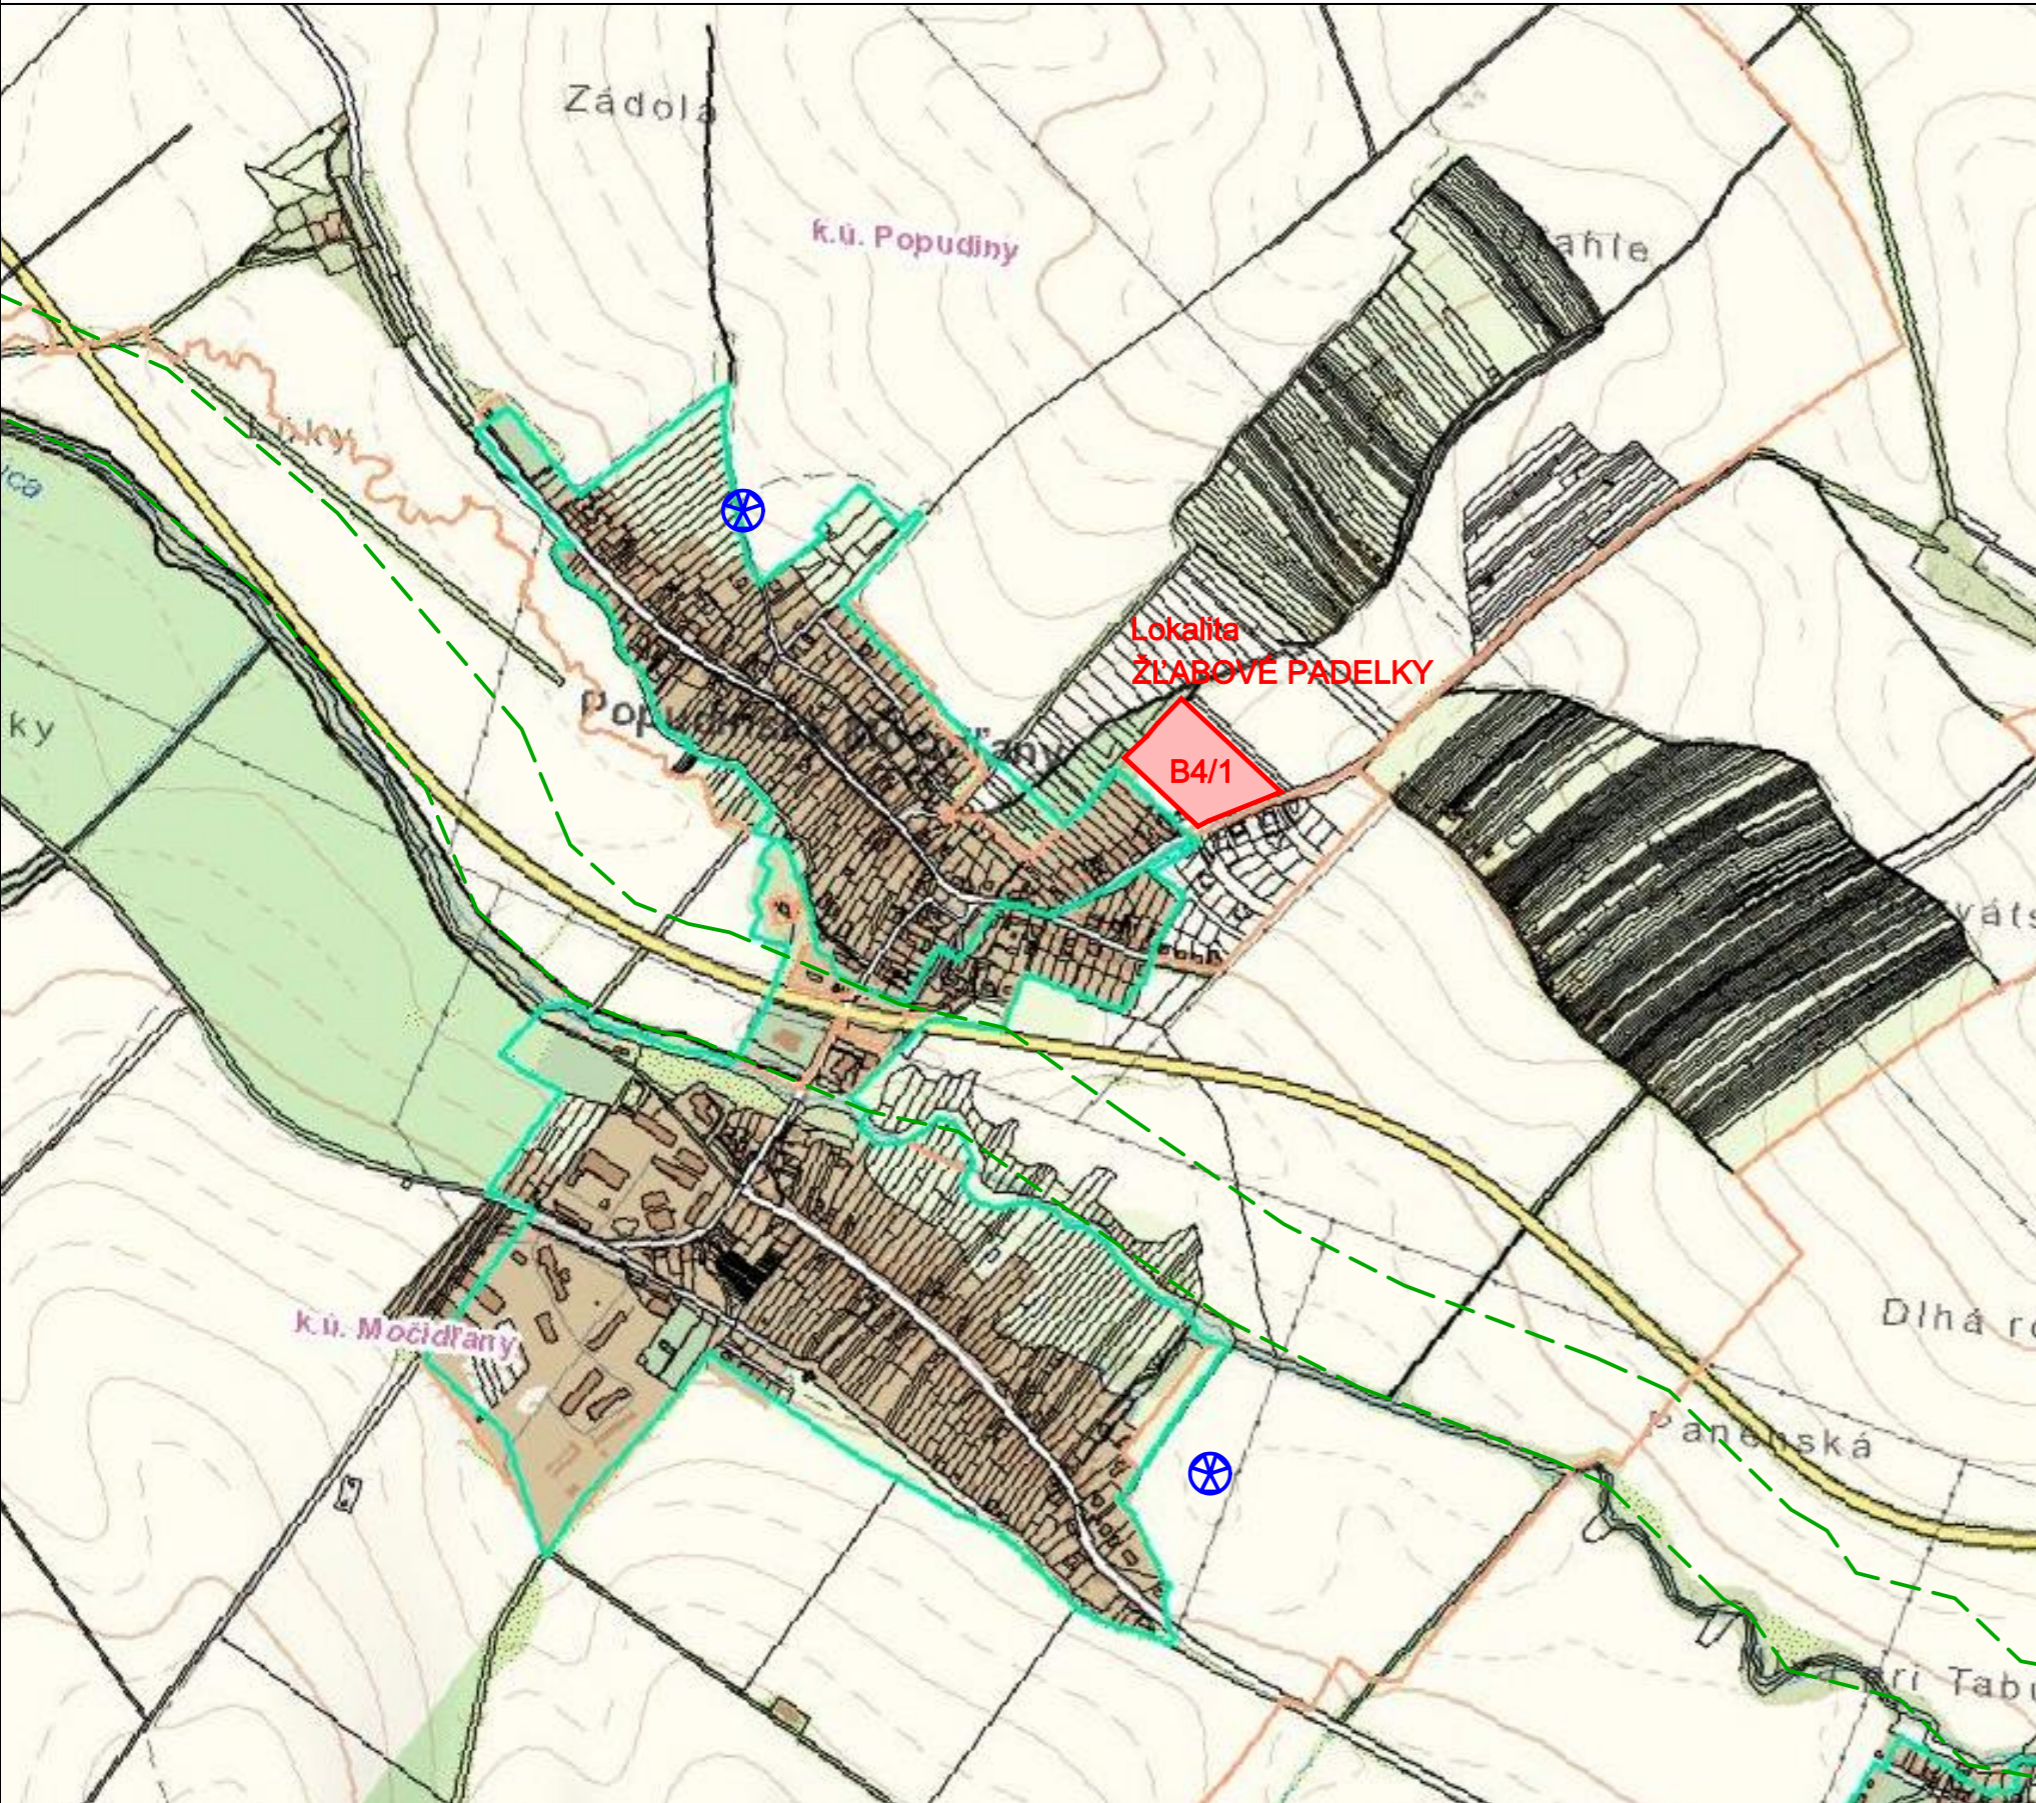

ÚPN-O OBCE POPUDINSKÉ MOČIDLANY - ZMENY A DOPLNKY č.1

LOKALITA - ŽĽABOVÉ PADELKY

NAVRHOVANÝ STAV

LEGENDA:

-  HRANICA RIEŠENEJ LOKALITY
-  RIEŠENÁ LOKALITA
-  GEOLOGICKÉ UKLADANIE OXIDU UHLIČITÉHO
-  RADÓNOVE RIZIKO BODY - NÍZKE

SITUÁCIA - ŠIRŠIE VZŤAHY

ING.ARCH. R. VÁMOŠ A KOLEKTÍV

1:10 000

SEPTEMBER 2023